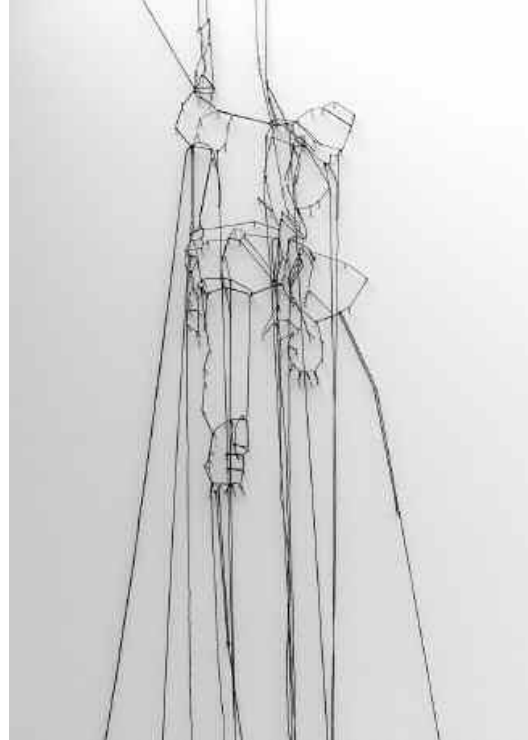

o.T., 2002, Teppich-
Montage Schloss
Monrepos,
Ludwigsburg

© Carolin Jörg

Ausstellung

Carolin Jörg

Installation, Video-Arbeiten

20 Uhr Einführung Dr. Andrea Jahn.
Die Künstlerin ist anwesend.

16. Januar bis 8. März 2009
Dienstag bis Freitag 14 bis 17 Uhr
Samstag/Sonn- und Feiertag 11 bis 17 Uhr

Kunstverein Friedrichshafen
Buchhornplatz 6
88045 Friedrichshafen

T 07541 21950
F 07541 34206
kunstvereinfn@aol.com
www.kunstverein-friedrichshafen.de