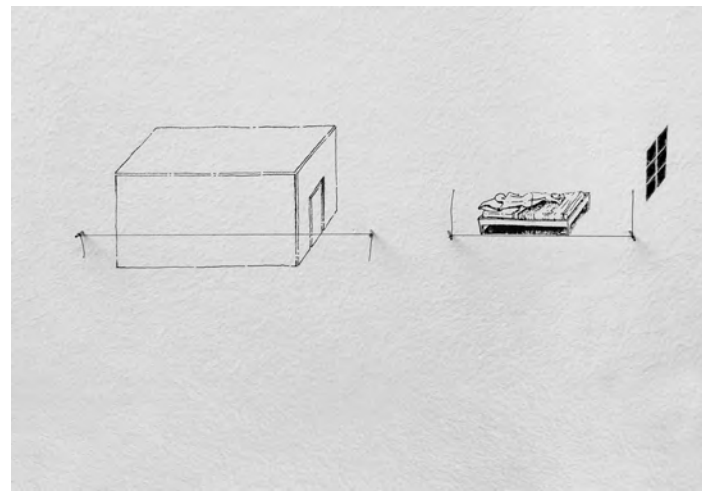

© Myrna

© Sandra Boeschstein

Wandarbeit Aargauer Kunsthaus
(Ausschnitt), 2009,
Filzstift/gestempelte Ölfarbe/
Faden/ Nägel

Offenes Atelier

Sandra Boeschstein

Die neue Stipendiatin der ZF Kunststiftung
gibt Einblick in ihre Arbeit.

Turmatelier der ZF Kunststiftung
im Zeppelin Museum Friedrichshafen
Eingang Uferpromenade/Museumsrestaurant
Seestraße 22, 88045 Friedrichshafen

T 07541 777114 oder 07541 75787
kunst.kultur@zf.com
www.zf.com/kunststiftung